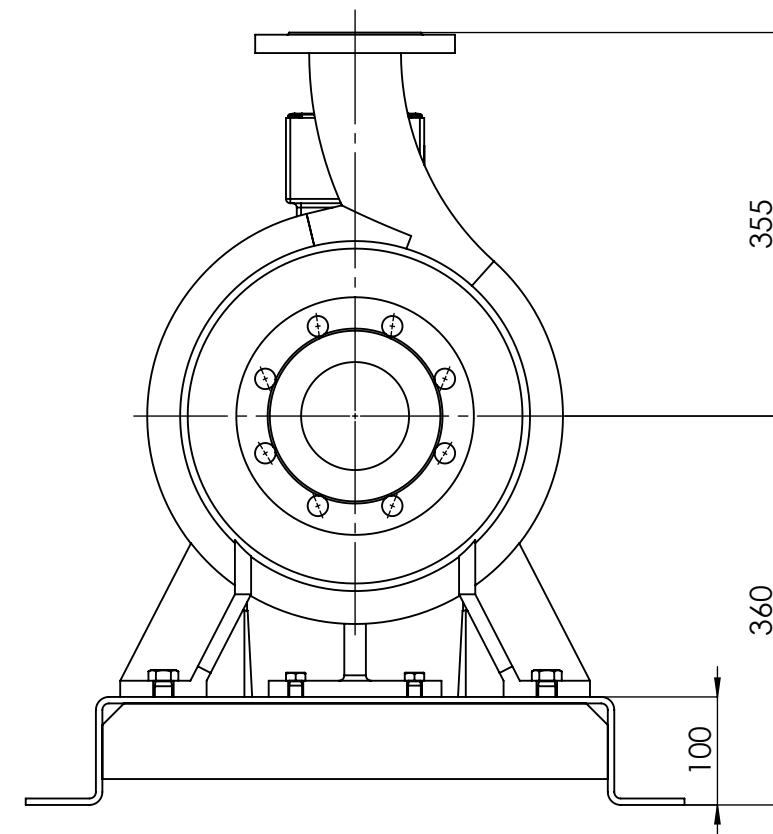

NHVe.65-400 [22,0 kW] n= 1450 obr/min

NHVe.65-400	22,0kW/1450 rpm	 Grudziądz Ul. Droga Jeziorna 8
	180-4	