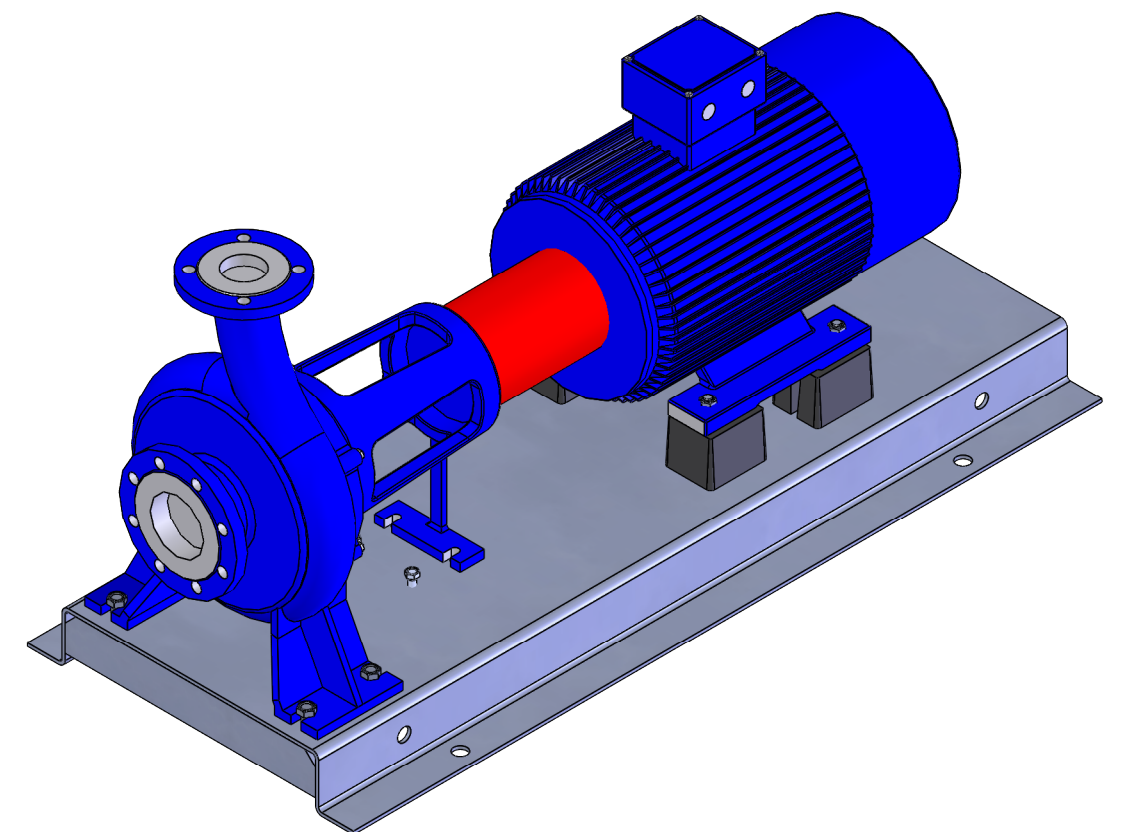

NHVe.65-400 [22,0 kW] n= 1450 obr/min

NHVe.65-400	22,0kW/1450 rpm	 Grudziądz Ul. Droga Jeziorna 8
	180-4	