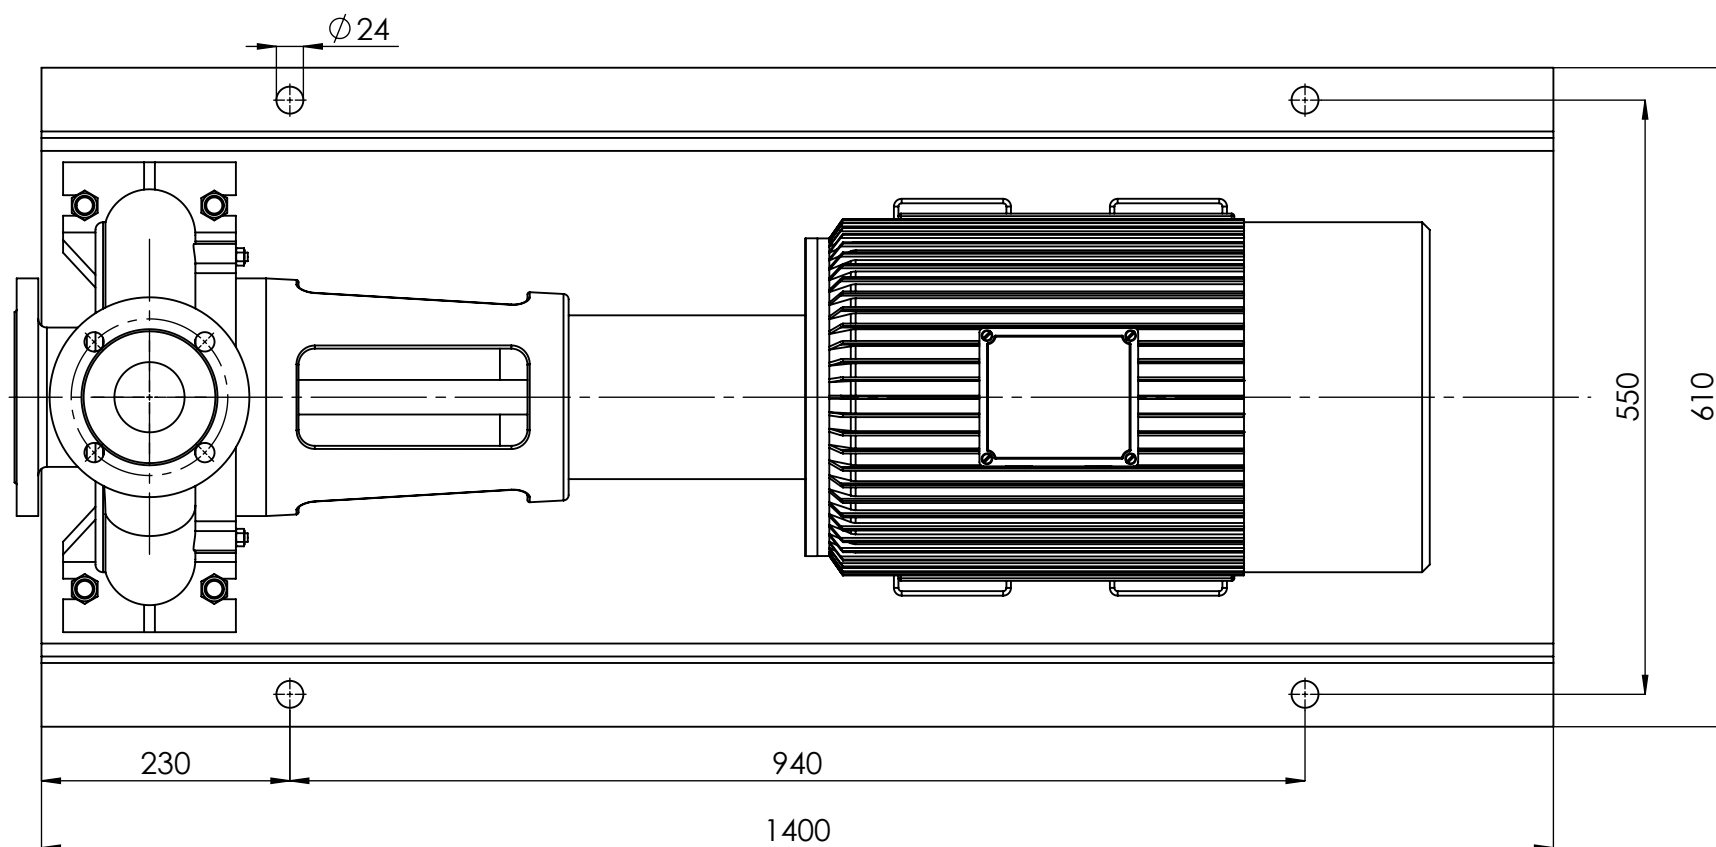

NHVe.65-400 [22,0 kW] n= 1450 obr/min

NHVe.65-400	22,0kW/1450 rpm	 Grudziądz Ul. Droga Jeziorna 8
	180-4	