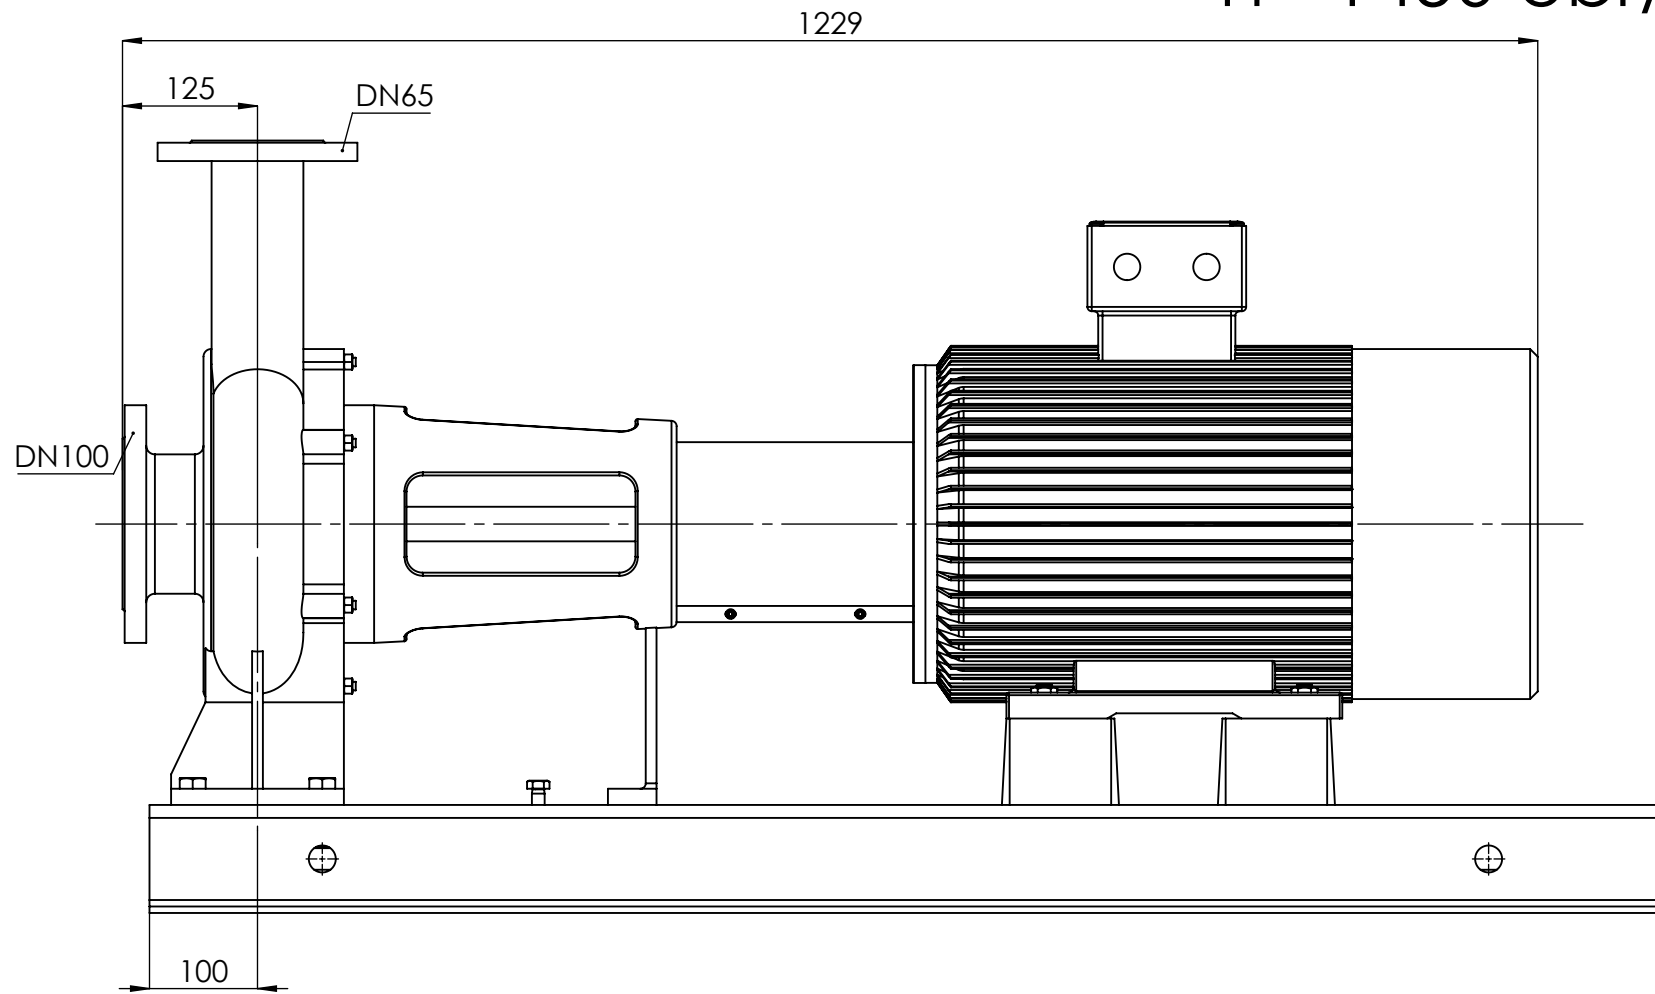

NHVe.65-400 [22,0 kW] n= 1450 obr/min

NHVe.65-400	22,0kW/1450 rpm	 Grudziądz Ul. Droga Jeziorna 8
	180-4	